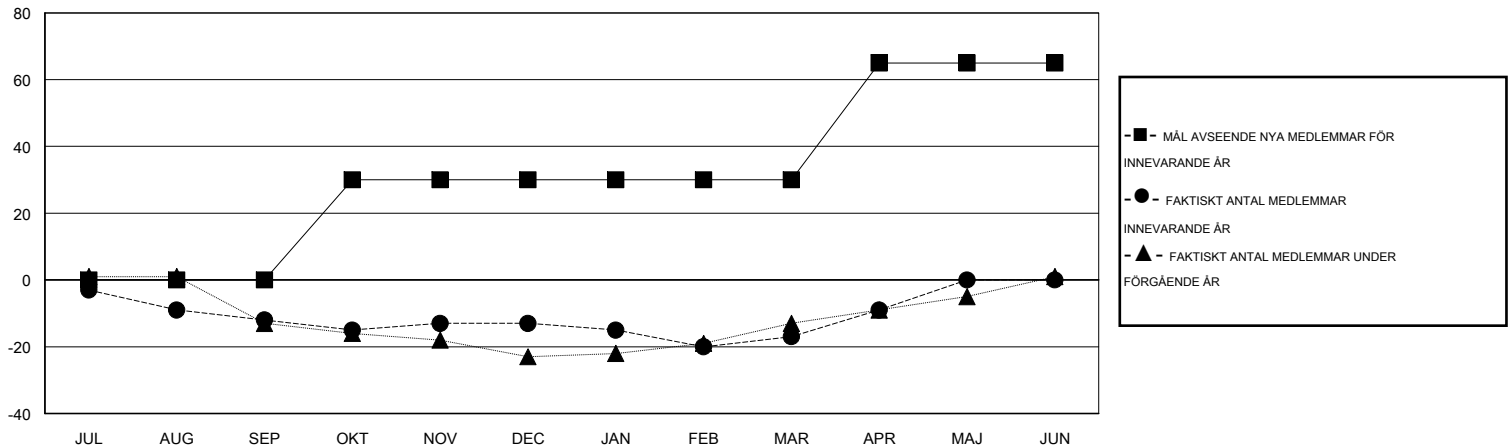

MONTHLY MEMBERSHIP PROGRESS REPORT

District 104 J

Results as of: 4/30/2014

GMT: JØRN ANDERSEN

OMRÅDE NORWAY

GMT KO 4

Klubbar					Medlemmar				
RESULTAT FÖR 2013-2014					RESULTAT FÖR 2013-2014				
KVARTAL	MÅL AVSEENDE NYA KLUBBAR	FAKTISKT ANTAL NYA KLUBBAR	FAKTISKT ANTAL NEDLAGDA KLUBBAR	FAKTISK NETTOÖKNING / MINSKNING	KVARTAL	MÅL AVSEENDE NYA MEDLEMMAR	FAKTISKT ANTAL NYA MEDLEMMAR TOTALT	FAKTISKT ANTAL AVFÖRDA MEDLEMMAR	FAKTISK NETTOÖKNING / MINSKNING
JUL/AUG/SEP	0	0	0	0	JUL/AUG/SEP	0	7	19	-12
OKT/NOV/DEC	1	0	0	0	OKT/NOV/DEC	30	22	23	-1
JAN/FEB/MAR	0	0	0	0	JAN/FEB/MAR	0	23	27	-4
APR/MAJ/JUN	0	0	0	0	APR/MAJ/JUN	35	15	7	8

MÅL OCH FAKTISKT ANTAL NYA KLUBBAR

MÅL OCH FAKTISKT ANTAL MEDLEMMAR

NEDLAGDA KLUBBAR: 0

29 CLUBS OF 58 TOG UPP EN ELLER FLER NYA MEDLEMMAR

KÖNSFÖRDELNING

MAN 1,348 (84.99%)
KVINNA 238 (15.01%)

AVFÖRDA MEDLEMMAR