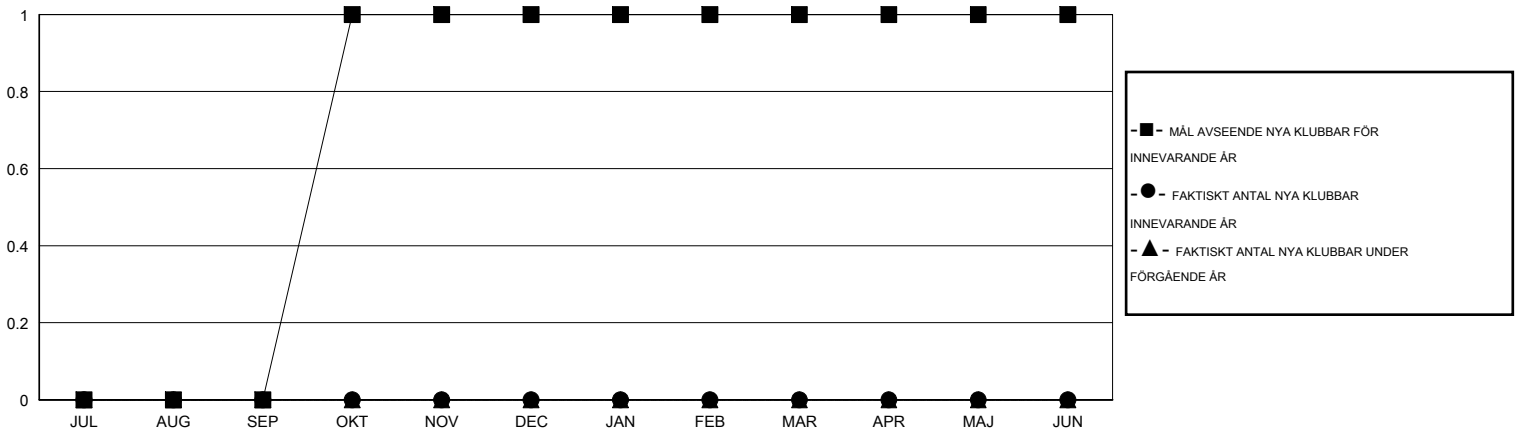

MONTHLY MEMBERSHIP PROGRESS REPORT

District 104 J

Results as of: 4/30/2014

GMT: JØRN ANDERSEN

OMRÅDE NORWAY

GMT KO 4

Klubbar					Medlemmar				
RESULTAT FÖR 2013-2014					RESULTAT FÖR 2013-2014				
KVARTAL	MÅL AVSEENDE NYA KLUBBAR	FAKTISKT ANTAL NYA KLUBBAR	FAKTISKT ANTAL NEDLAGDA KLUBBAR	FAKTISK NETTOÖKNING / MINSKNING	KVARTAL	MÅL AVSEENDE NYA MEDLEMMAR	FAKTISKT ANTAL NYA MEDLEMMAR TOTALT	FAKTISKT ANTAL AVFÖRDA MEDLEMMAR	FAKTISK NETTOÖKNING / MINSKNING
JUL/AUG/SEP	0	0	0	0	JUL/AUG/SEP	0	7	19	-12
OKT/NOV/DEC	1	0	0	0	OKT/NOV/DEC	30	22	23	-1
JAN/FEB/MAR	0	0	0	0	JAN/FEB/MAR	0	23	27	-4
APR/MAJ/JUN	0	0	0	0	APR/MAJ/JUN	35	15	7	8

MÅL OCH FAKTISKT ANTAL NYA KLUBBAR

MÅL OCH FAKTISKT ANTAL MEDLEMMAR

NEDLAGDA KLUBBAR: 0

29 CLUBS OF 58 TOG UPP EN ELLER FLER NYA MEDLEMMAR

KÖNSFÖRDELNING

MAN 1,348 (84.99%)
KVINNA 238 (15.01%)

AVFÖRDA MEDLEMMAR